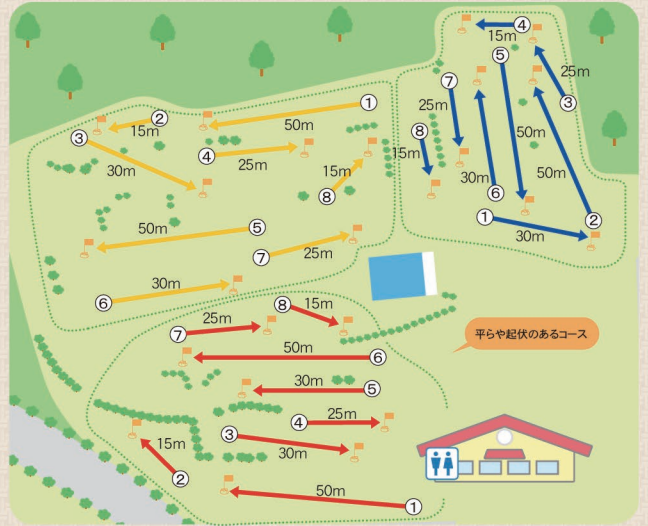

内 9コース 72ホール 日本グラウンドゴルフ協会認定コース (第162号)

72ホール

コース案内

- 1 いきいきコース …24ホール(日本海も一望できるゆったりとしたコース)
- 2 わくわくコース …24ホール(平らで初心者向けのコース)
- 3 ツグミの森コース…24ホール(木々に囲まれ変化に富んだ戦略性のあるコース)

ご利用・ご予約にあたってのご注意

※ご予約団体様で集計をご希望の場合は、事前にメンバー表をお送りください。
 ※ルール、プレイマナーを守ってご利用ください。
 ※グラウンドゴルフ大会やご予約状況、芝生の維持管理などの都合によりご希望のコースをご利用いただけません。ご了承ください。
 ※ご予約の場合でもコースの貸切を確保するものではありません。前後に他の団体様や一般のお客様が利用する場合がございます。
 ※芝生の生育状況などにより下記レイアウトを予告なく変更する場合がございます。予めご了承ください。

1

いきいき コース24H

中級コース

- ① → 赤旗 8ホール
- ① → 青旗 8ホール
- ① → 黄旗 8ホール

注 プール営業期間には使用できません。

2

わくわく コース24H

初級コース

- ① → 赤旗 8ホール
- ① → 青旗 8ホール
- ① → 黄旗 8ホール

注 GW、プール営業期間、冬季は使用できません。

3

ツグミの森 コース24H

上級コース

- ① → 赤旗 8ホール
- ① → 青旗 8ホール
- ① → 黄旗 8ホール