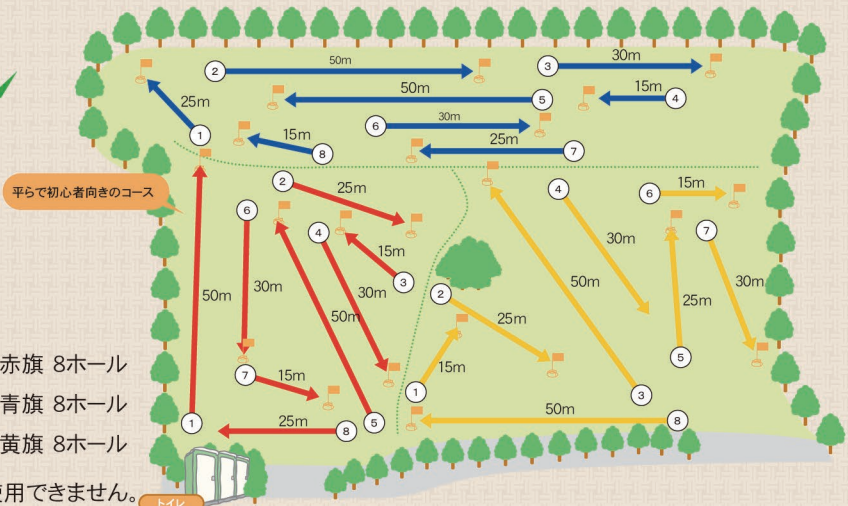

内 9コース 72ホール 日本グラウンドゴルフ協会認定コース (第162号)

72ホール

コース案内

- 1 いきいきコース …24ホール(日本海も一望できるゆったりとしたコース)
- 2 わくわくコース …24ホール(平らで初心者向けのコース)
- 3 ツグミの森コース…24ホール(木々に囲まれ変化に富んだ戦略性のあるコース)

ご利用・ご予約にあたってのご注意

※ご予約団体様で集計をご希望の場合は、事前にメンバー表をお送りください。
 ※ルール、プレイマナーを守ってご利用ください。
 ※グラウンドゴルフ大会やご予約状況、芝生の維持管理などの都合によりご希望のコースをご利用いただけません。ご了承ください。
 ※ご予約の場合でもコースの貸切を確保するものではありません。前後に他の団体様や一般のお客様が利用する場合がございます。
 ※芝生の生育状況などにより下記レイアウトを予告なく変更する場合がございます。予めご了承ください。

1

いきいき コース24H

中級コース

- ① → 赤旗 8ホール
- ① → 青旗 8ホール
- ① → 黄旗 8ホール

注 プール営業期間には使用できません。

2

わくわく コース24H

初級コース

- ① → 赤旗 8ホール
- ① → 青旗 8ホール
- ① → 黄旗 8ホール

注 GW、プール営業期間、冬季は使用できません。

3

ツグミの森 コース24H

上級コース

- ① → 赤旗 8ホール
- ① → 青旗 8ホール
- ① → 黄旗 8ホール